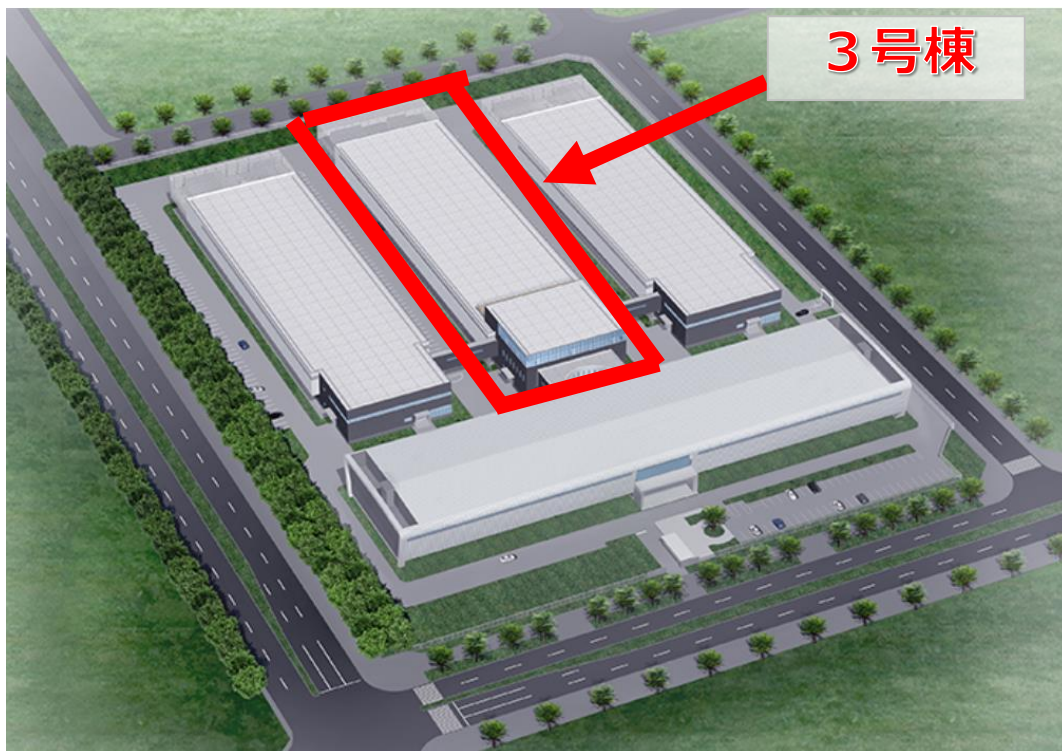

2,700基 (2015年4月現在)

●顧客数

約360,000件 (2015年4月現在)

石狩データセンター 3号棟が竣工間近！

まったく新しい空調コンセプトと、さらに運用効率が高まる設備コンセプトを導入した先端設計のデータセンター

将来計画・鳥瞰パース(計5棟、最大6,800ラック規模)

竣工	2016年冬(予定)
建築面積	6,487㎡
延床面積	12,270㎡
建物構造	地上3階建・鉄骨造
ラック数	1,924ラック(3号棟のみ)
空調方式	間接外気冷房システム
設計施工	鹿島建設株式会社