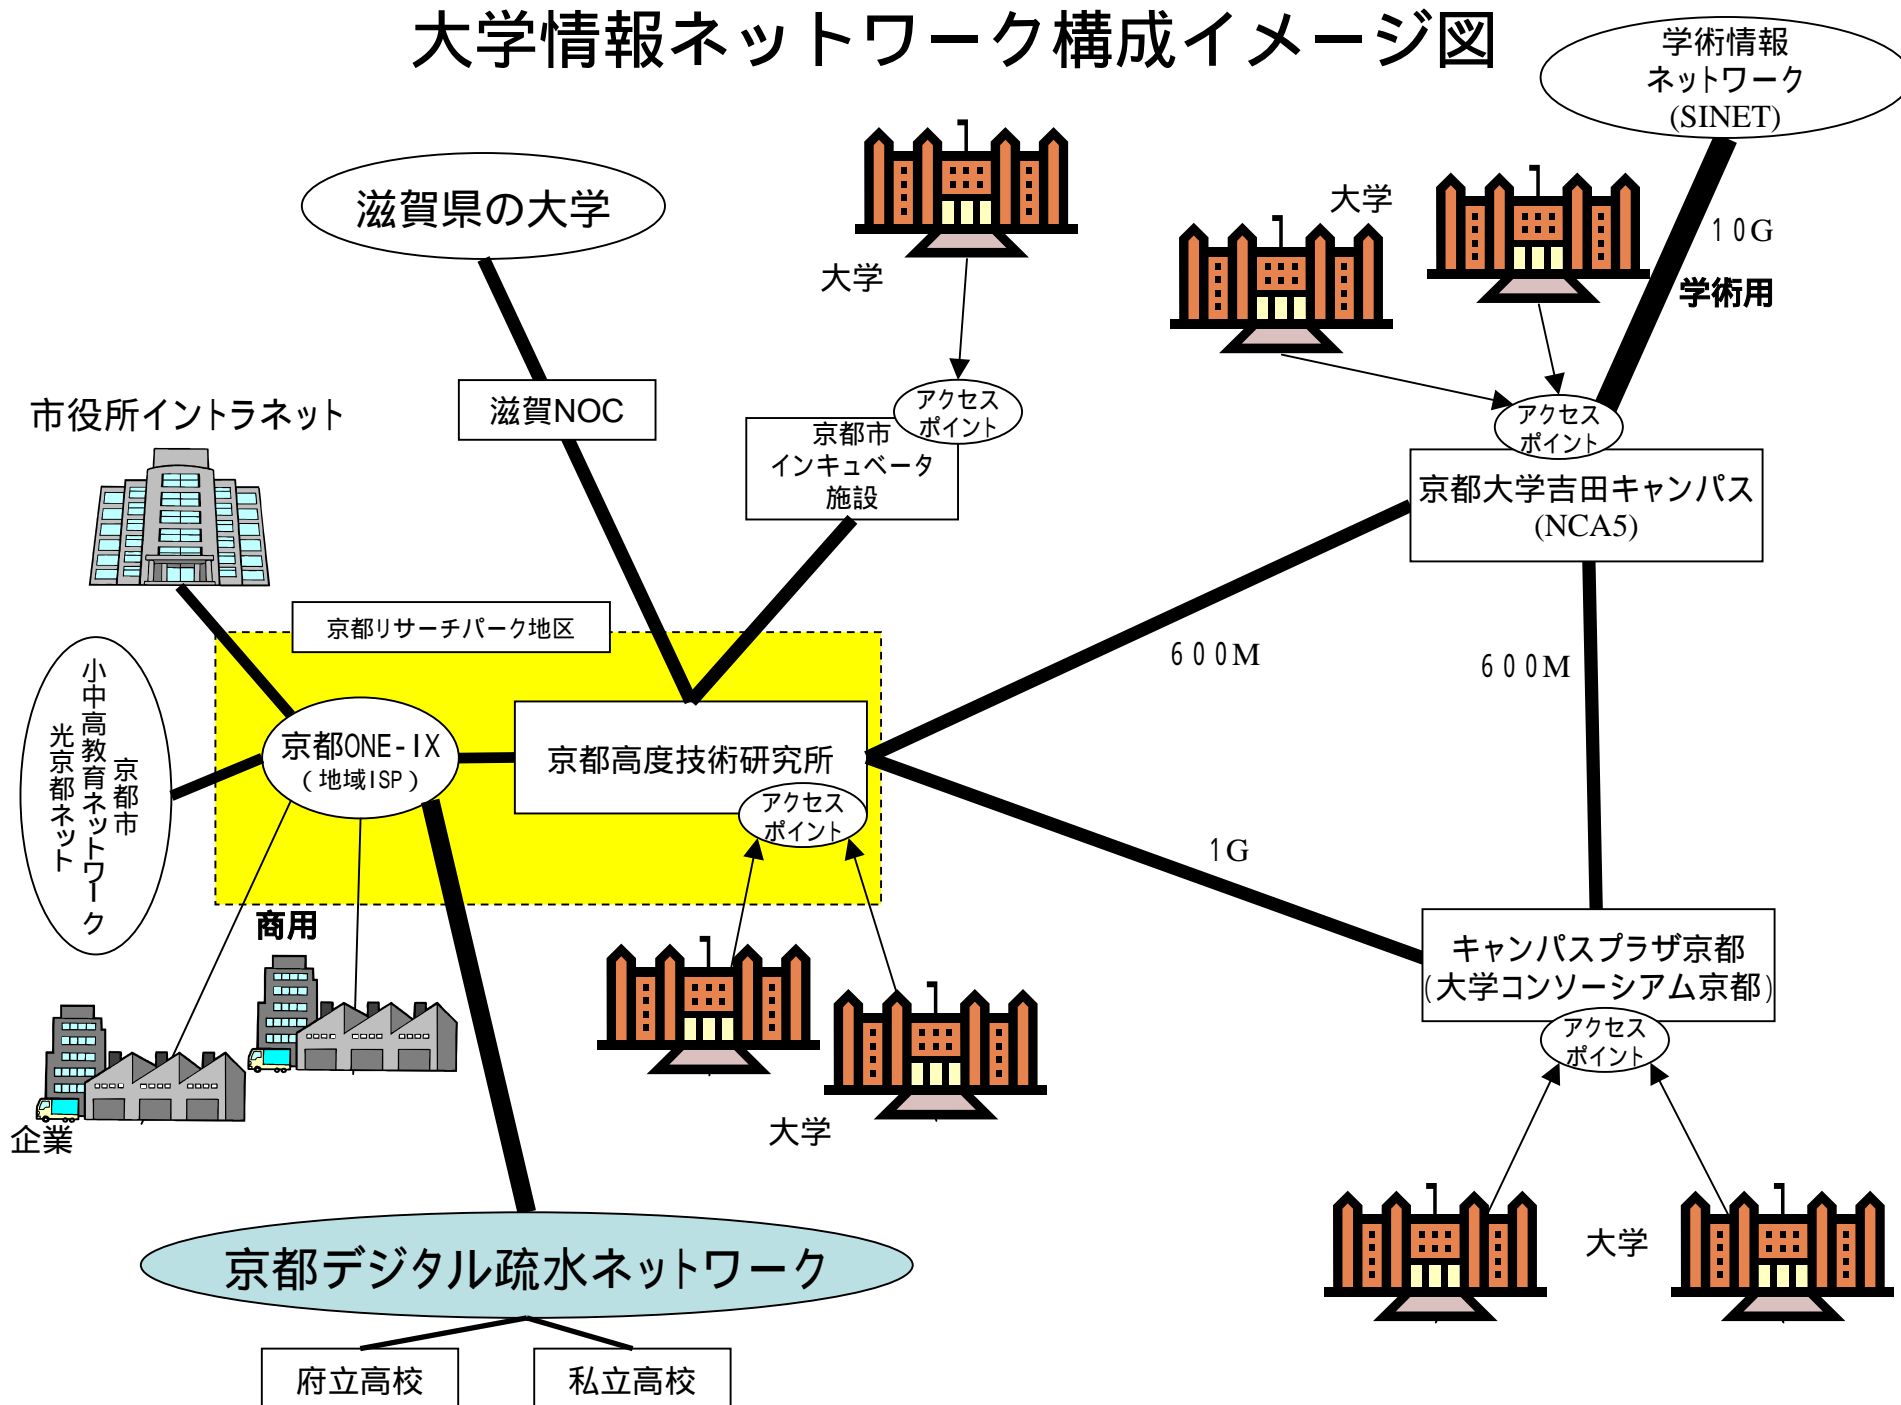

大学情報ネットワーク構成イメージ図