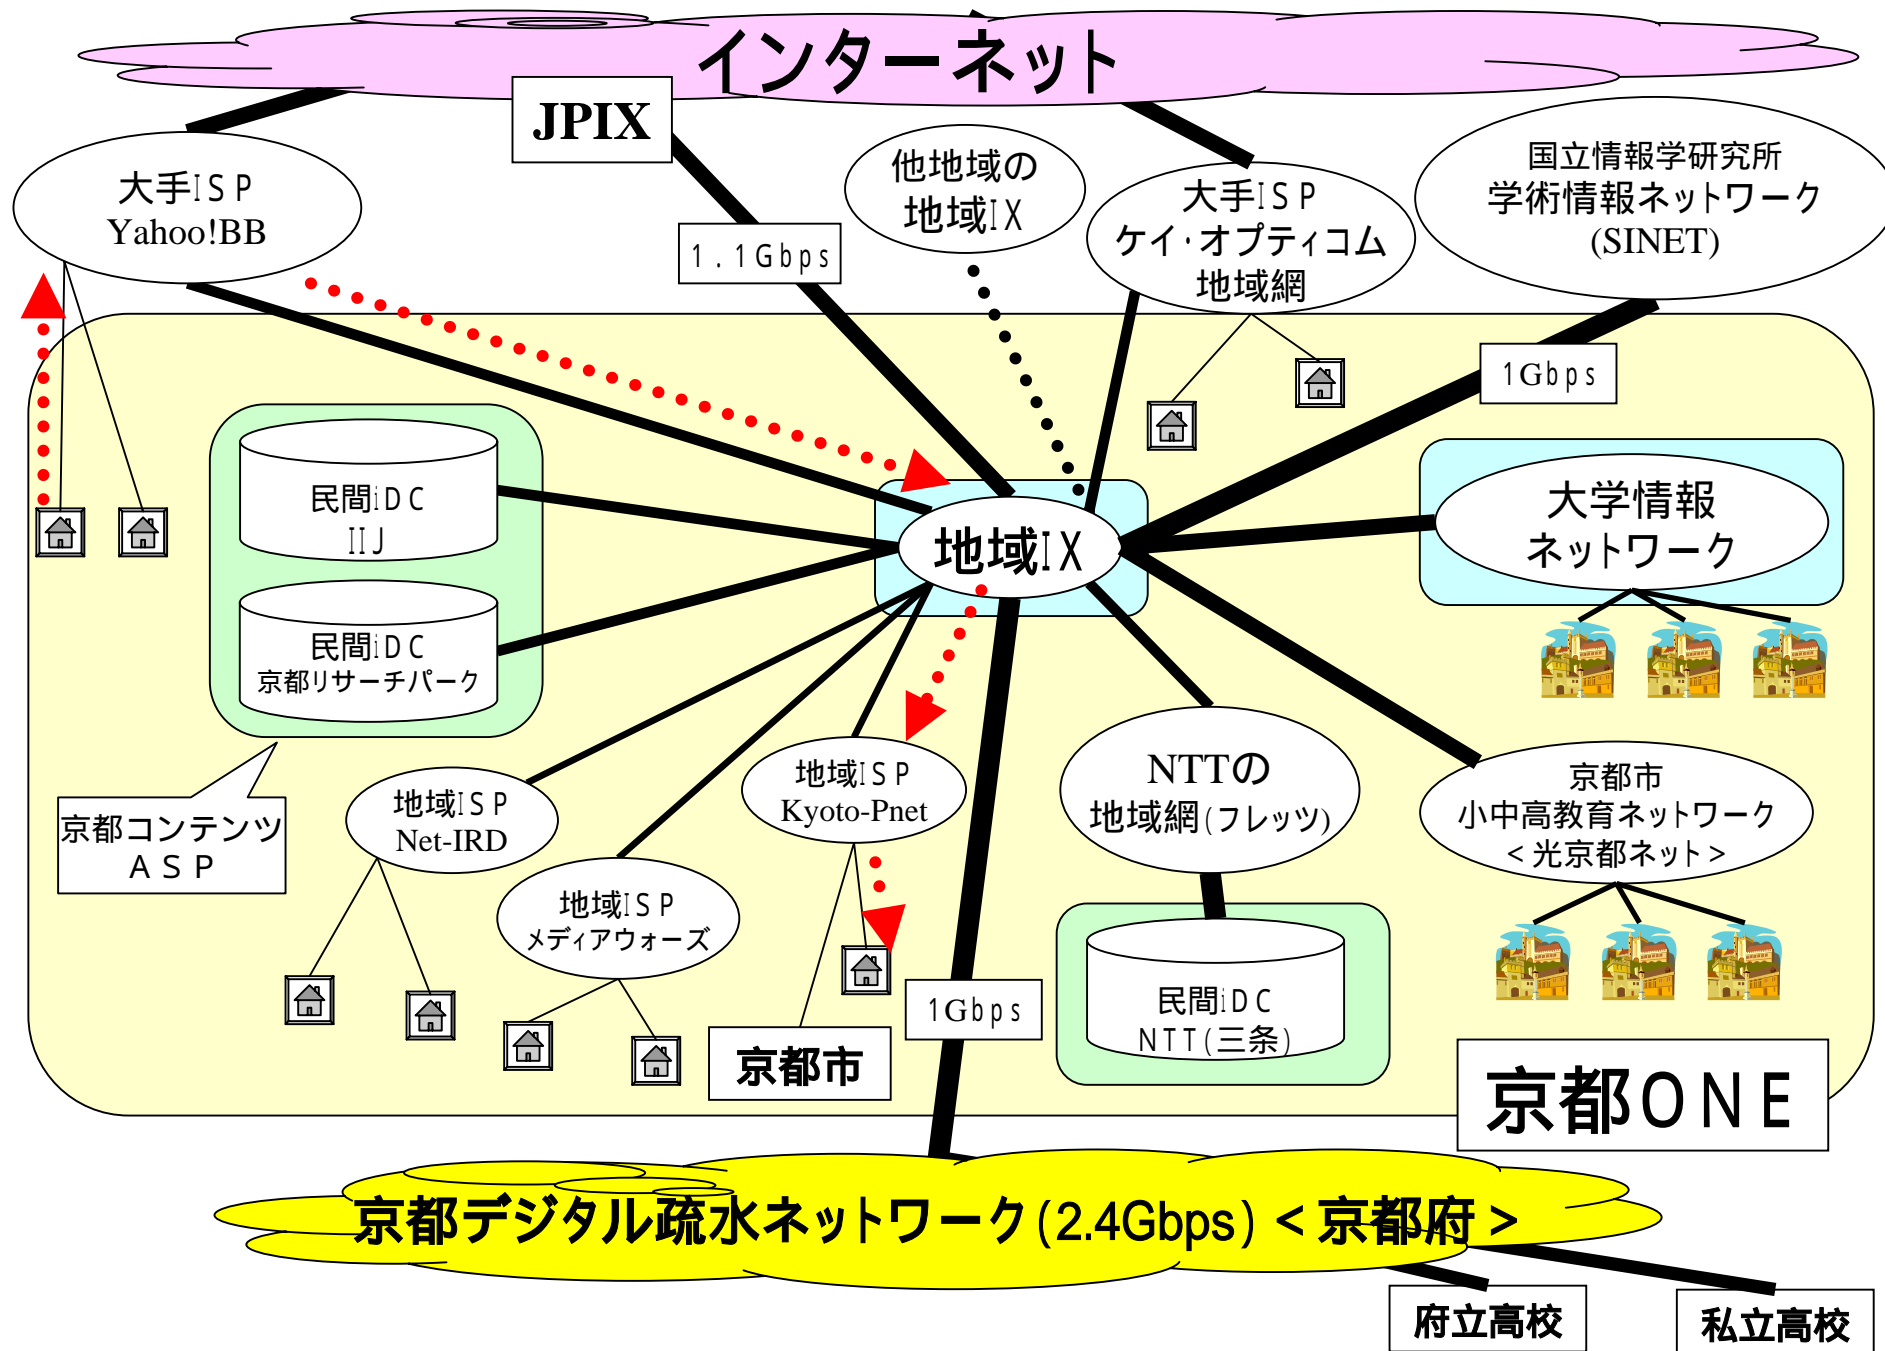

京都ONE構想の接続イメージ