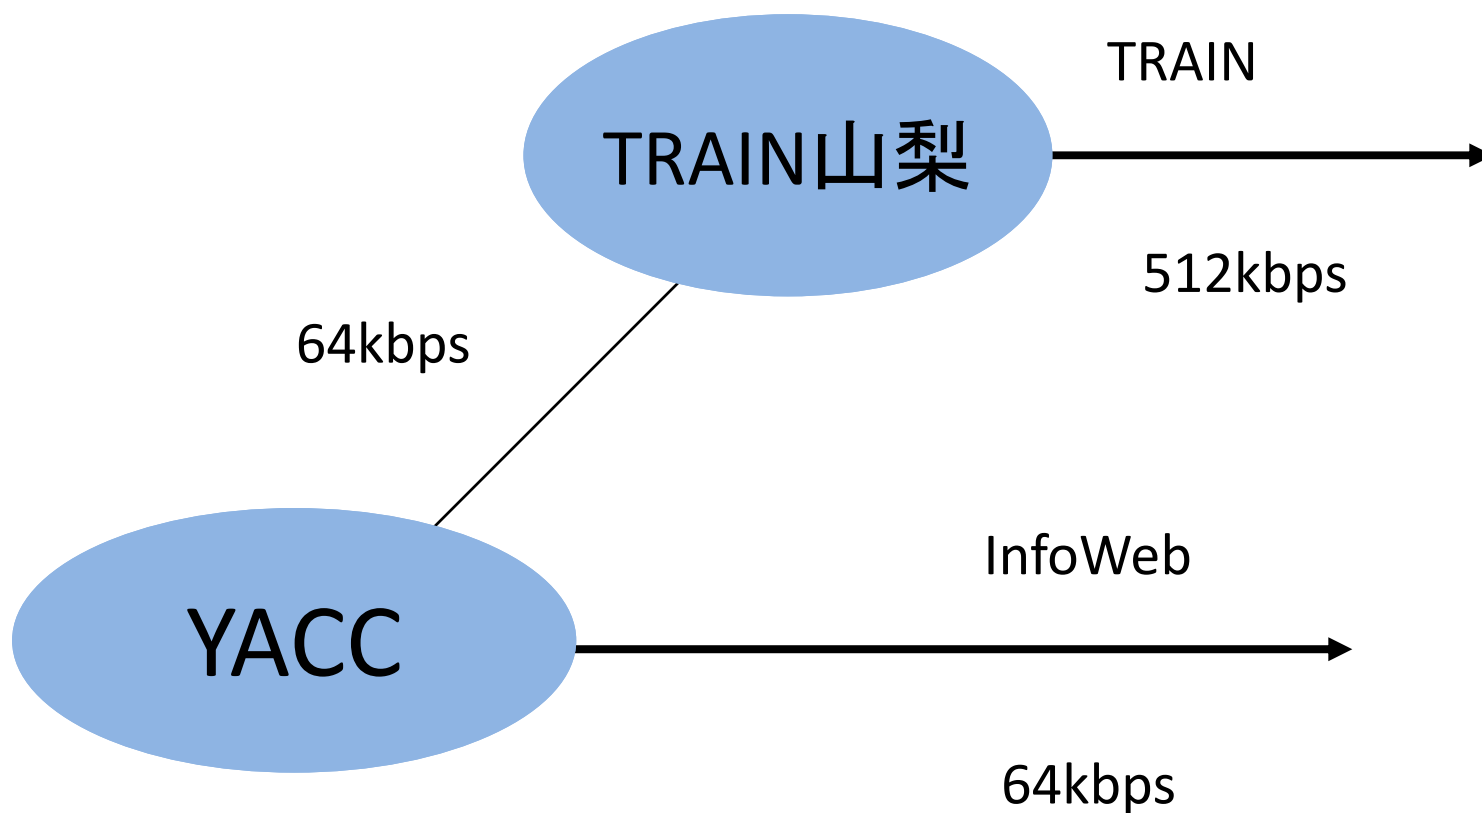

1994年の山梨地域ネットワーク